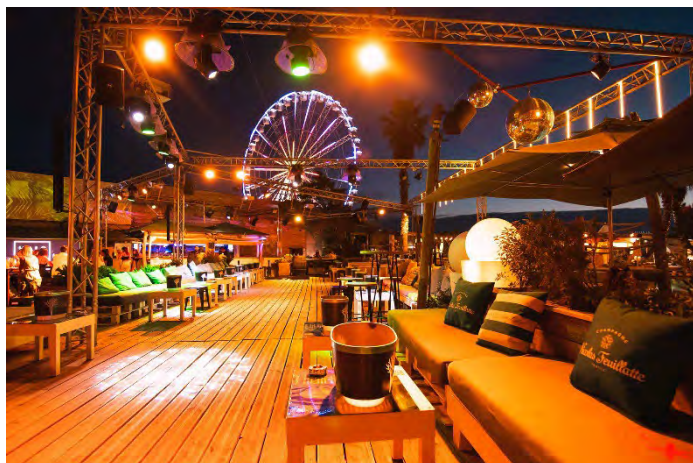

Places limitées - RESERVATION : [ICI](https://www.ici.fr) ou par email : contact@sergebetsenacademy.org

SERGE BETSEN
ACADEMY

CONTACTS PRESSE

Mailys / Serge Betsen Academy : mailys@sergebetsenacademy.org

Karim BENAMAR / Agence [OXYNE](https://www.oxyne.fr) / e-mail : escaleborely@gmail.com / Tel : 07.83.42.27.42